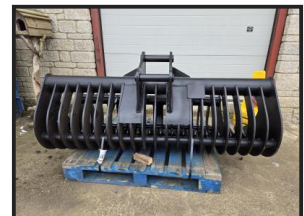

# HardLife Landscape Rakes

**£POA**

New HardLife 2 - 16 tonne landscape rakes, heavy duty, 2025

Product Details	
<i>Category/Type</i>	<i>Attachments &amp; Other Machinery</i>
<i>Make</i>	<i>HardLife</i>
<i>Model</i>	<i>Landscape Rakes</i>
<i>Year</i>	<i>2025</i>
<i>Hours</i>	<i>New</i>